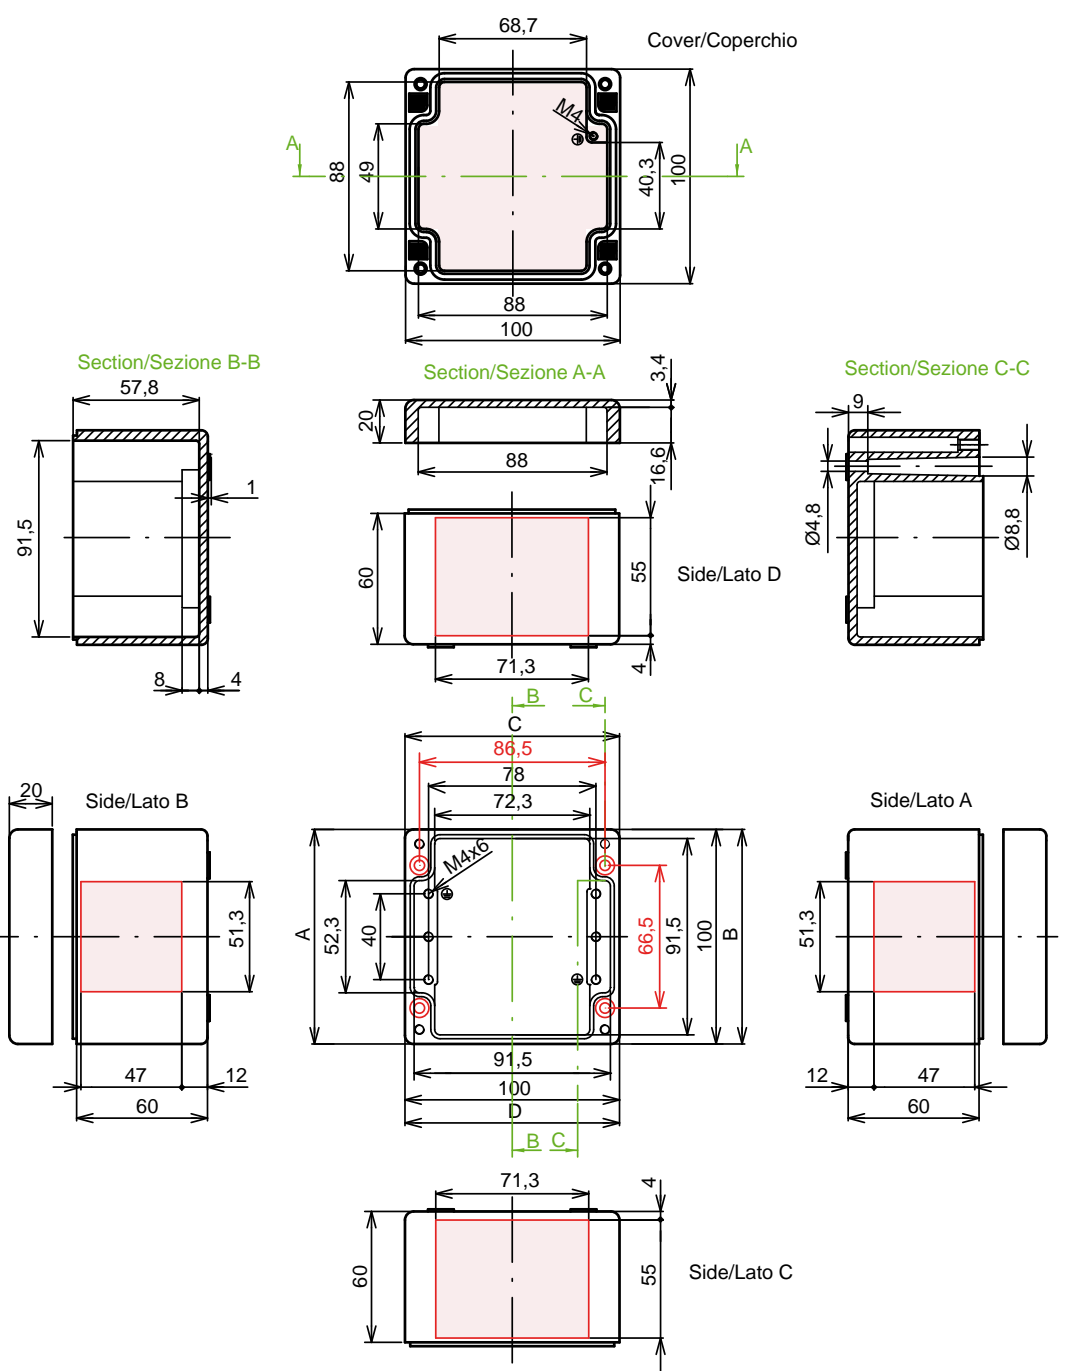

Model <i>Modello</i>	Outside dimensions <i>Dimensioni esterne</i>	Type/Color <i>Tipo/Colore</i>	Part No. <i>Codice</i>
<p>10.10.08</p>  <p>CE </p> <p>- IP66 / IP69 (EN 60569)</p> <p>- NEMA 250 / NEMA 250: Type 4,4x,12,13 for enclosures types STD - HT Type 4,12,13 for sandblasted enclosures, per cassette sabbiate</p> <p>- Packing / Imballo: 1</p> <p>- For dedicated DIN rails and accessories see page: 03.85 - 03.88 Per guide DIN dedicate ed accessori vedere pag:</p>	<p>100 x 100 x 80 mm</p>	<p>STD - Grey/Grigio RAL 7001</p> <p>STD - Light grey/Grigio RAL 7035</p> <p>Sandblasted/Aluminium <i>Sabbiata/Alluminio</i></p> <p>STD - Black/Nero RAL 9005</p> <p>HT - Black/Nero RAL 9005 For high temperature <i>Per alte temperature</i></p> <p>Ex ATEX - Grey/Grigio RAL 7001</p>	<p>8100.8015.0</p> <p>8100.8115.0</p> <p>8100.8215.0</p> <p>8100.8315.1</p> <p>8100.8315.H</p> <p>8100.8015.7</p>
<p>Metal plate - Piastra di fondo</p>		<p>Material <i>Materiale</i></p>	<p>Part No. <i>Codice</i></p>
		<p>Zinc-plated steel <i>Acciaio zincato</i></p>	<p>8100.8415.0</p>

Model <i>Modello</i>	10.10.08	Outside dimensions <i>Dimensioni esterne</i>	100 x 100 x 80 mm	
--------------------------------	-----------------	--	--------------------------	--

<p>Panel drillings for installation: <i>Forature del pannello per l'installazione:</i></p> <p>The pink color identifies the allowed zones for drilling and threading operations. Upon request, we supply drilled enclosures with or without cable glands and fittings according customer's requirements. <i>Il colore rosa indica le zone libere per operazioni di foratura e filettatura.</i> Possiamo fornire cassette forate con o senza pressacavi e raccordi secondo il disegno del cliente</p>	Ⓜ ATEX - MAX M/Pg Thread - Massima filettatura M/Pg										
	M	12	16	20	25	32	40	50	63		
	Side Lato A/B	9	4	3	1	1					
	Side Lato C/D	12	6	5	2	1					
	Pg	7	9	11	13.5	16	21	29	36	42	48
	Side Lato A/B	9	5	4	3	2	1	1			
	Side Lato C/D	12	8	5	5	4	2	1			