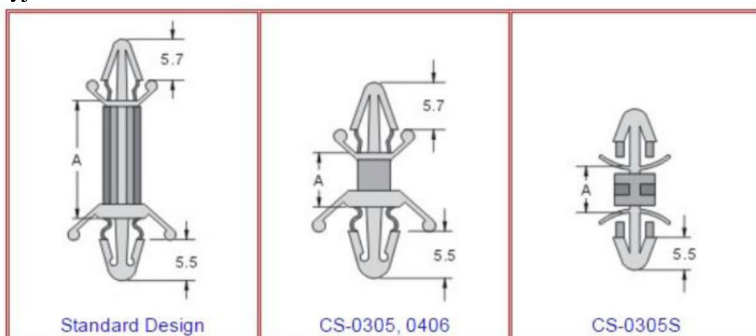

## Distanční sloupek samoupínací CS

- Materiál: Nylon 66 schválený UL, 94V-2

- Barva: bílá

- Snadné upevnění a uvolnění rukou bez potřeby náradí. Před použitím vyvrtejte otvor do desky plošných spojů a šasi. Design s dvojitém uzamykáním zajišťuje dostatečnou podporu v panelu, aby sloupek nešel omylem vyjmout.

Jednotka: mm						
Položka	A	DPS		Šasi		Balení
		Otvor	Tloušťka	Otvor	Tloušťka	
<input type="checkbox"/> CS-0305	4.8 (3/16")	4.0	1.8	4.8	2.5	100 ks/pytlík
<input type="checkbox"/> CS-0305S	4.8 (3/16")	3.0	2.0	3.0	2.0	
<input type="checkbox"/> CS-0406	6.4 (1/4")	4.0	1.8	4.8	2.5	
<input type="checkbox"/> CS-0406S	6.4 (1/4")	4.0	2.3	4.8	2.0	
<input type="checkbox"/> CS-0610	9.3 (3/8")	4.0	1.8	4.8	2.5	
<input type="checkbox"/> CS-0813	12.7 (1/2")	4.0	1.8	4.8	2.5	
<input type="checkbox"/> CS-1016	15.9 (5/8")	4.0	1.8	4.8	2.5	
<input type="checkbox"/> CS-1219	19.1 (3/4")	4.0	1.8	4.8	2.5	
<input type="checkbox"/> CS-1422	22.2 (7/8")	4.0	1.8	4.8	2.5	
<input type="checkbox"/> CS-1625	25.4 (1")	4.0	1.8	4.8	2.5	
<input type="checkbox"/> CS-1828	28.5 (1 1/8")	4.0	1.8	4.8	2.5	
<input type="checkbox"/> CS-2236	35.0 (1 3/8")	4.0	1.8	4.8	2.5	
<input type="checkbox"/> CS-2236L	35.0 (1 3/8")	4.8	1.8	4.8	2.5	