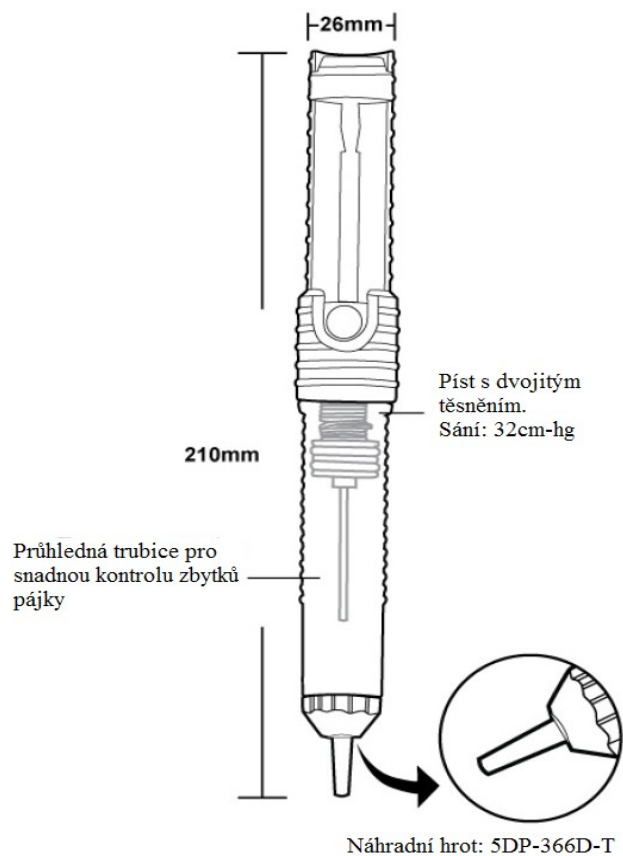

Položka	DP-366J	Popis	Mechanická odsávačka	EAN	
----------------	---------	--------------	----------------------	------------	--

**Popis**

Tato odsávačka vytváří podtlak zvláště určený pro čištění desek plošných spojů během jejich sestavování nebo oprav.

Vlastnosti:**Silné sání**

- Píst s dvojitým těsněním zabraňuje úniku vzduchu a maximalizuje sání.
- Sací výkon: 32cm-Hg, rychlé a snadné čištění zbytků pájky.

Snadné čištění

- Průhledná trubice pro snadnou kontrolu, kolik je v odsávačce zbytků pájky.
- Výměnný hrot z teplotně odolného teflonu, který se nemůže snadno zdeformovat.

Design zaměřený na uživatele

- Neklouzavá rukojeť pro pevné sevření.
- Kompaktní rozměry pro práci jednou rukou.
- Ideální odpájecí nástroj pro opravu nebo sestavování desek plošných spojů.

Píst s dvojitým těsněním zabraňuje úniku vzduchu

Odpojitelná pumpa se snadno čistí od zbytků pájky

Průhledná trubice pro snadnou kontrolu obsahu zbytků pájky

Balení
Blistr