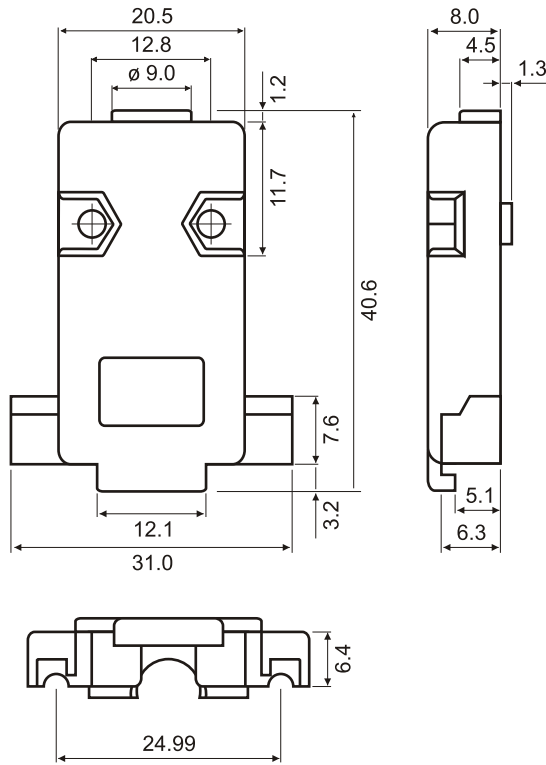

# Krytky CANNON

## Technické parametry:

Materiál: Plast ABS UL94HB

CANNON krytka 09

CANNON krytka 15

CANNON krytka 25

CANNON krytka 37