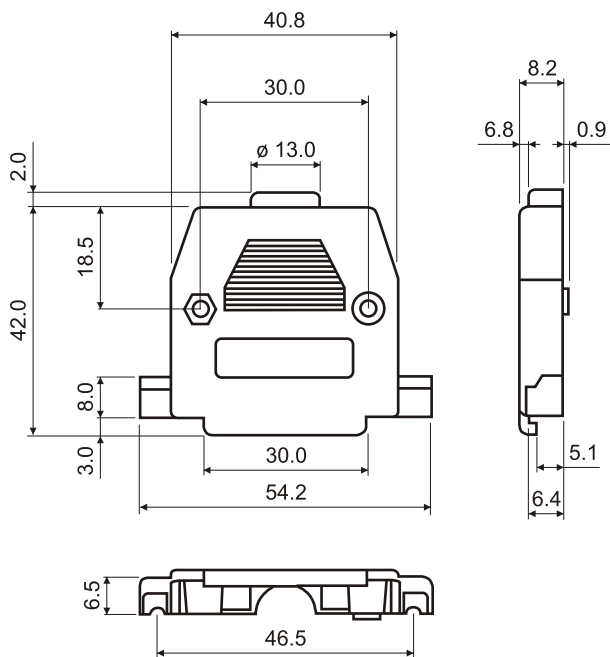

## Technické parametry:

Materiál: Plast ABS UL94HB

CANNON krytka 09

CANNON krytka 15

CANNON krytka 25

CANNON krytka 37