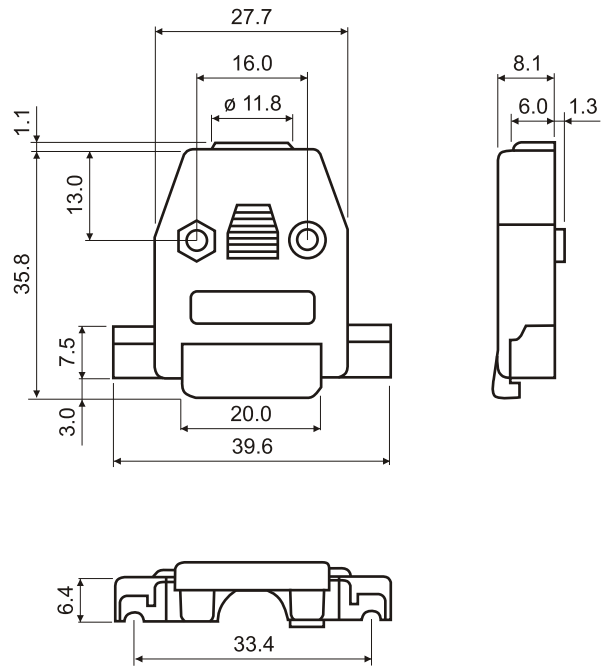

# Krytky CANNON

## Technické parametry:

Materiál: Plast ABS UL94HB

CANNON krytka 09

CANNON krytka 15

CANNON krytka 25

CANNON krytka 37