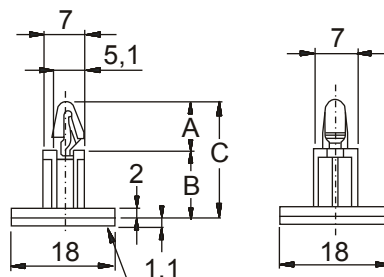

# KGLS-M

**Horní otvor**                       $\varnothing 4$  mm  
**Tloušťka stěny**                1,6 ~ 2,0 mm  
**Materiál:**                        Nylon 66 (UL)  
**Barva:**                             natural

Označení	A mm	B mm	C mm
KGLS-4M	8,5	5,6	14,1
KGLS-6M		8,7	17,2
KGLS-8M		11,9	20,4

SAMOLEPÍCÍ