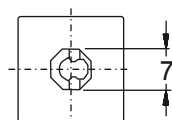

# KGLS-M

**Horní otvor**                       $\varnothing 4$  mm  
**Tloušťka stěny**                1,6 ~ 2,0 mm  
**Materiál:**                        Nylon 66 (UL)  
**Barva:**                             natural

Označení	A mm	B mm	C mm
KGLS-4M	8,5	5,6	14,1
KGLS-6M		8,7	17,2
KGLS-8M		11,9	20,4

SAMOLEPÍCÍ