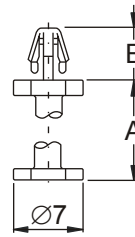

MPS

Průměr otvoru $\varnothing 3,0$ mm
 (MPS-20-0) $\varnothing 3,5$ mm

Materiál: Nylon 66 (UL)

Barva: natural

Označení	A mm	B mm	Balení
MPS-5,5-0	2,5	5,35	500
MPS-04-0	4,0		
MPS-06-0	6,0		1000
MPS-08-0	8,0		500
MPS-10-0	10,0		1000
MPS-12-0	12,0		
MPS-14-0	14,0		
MPS-14,8-0	14,8		500
MPS-16-0	16,0		1000
MPS-18-0	18,0		
MPS-20-0	20,0	5,1	
CPS-08-0	8,0	5,0	