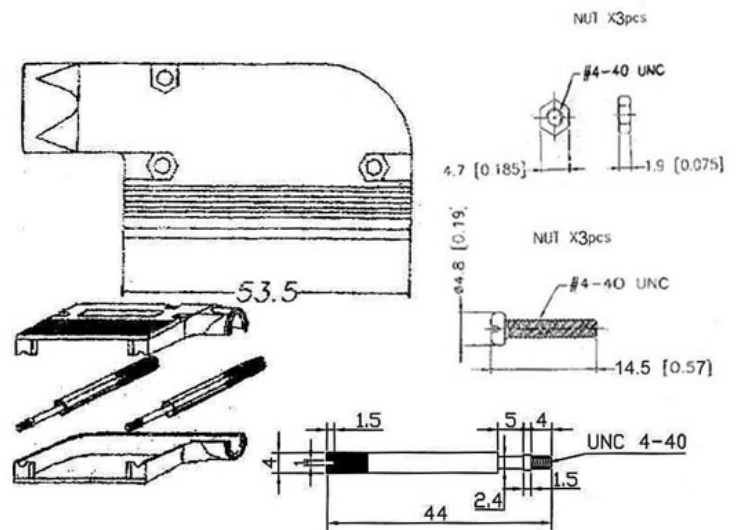

# CANNON 25 Kryt LS CELOkovový 90°

Typ krytu	<b>pro konektory D-Sub</b>
Použití konektorů	<b>D-Sub HD 44pin, D-sub 25pin</b>
Provedení konektoru	<b>stíněný</b>
Závit	<b>UNC4-40</b>
Systém zajištění	<b>rýhované šrouby</b>
Obsah soupravy	<b>kompletní krytka</b>
Způsob zavření	<b>sešroubováním</b>
Materiál tělesa	<b>kov</b>
Prostorová orientace	<b>úhlové 90°</b>

A: FOR CABLE DIA. 7.5, 9, 11, 13,

LONG SCREWS WITH SLOTTED x 2 PCS