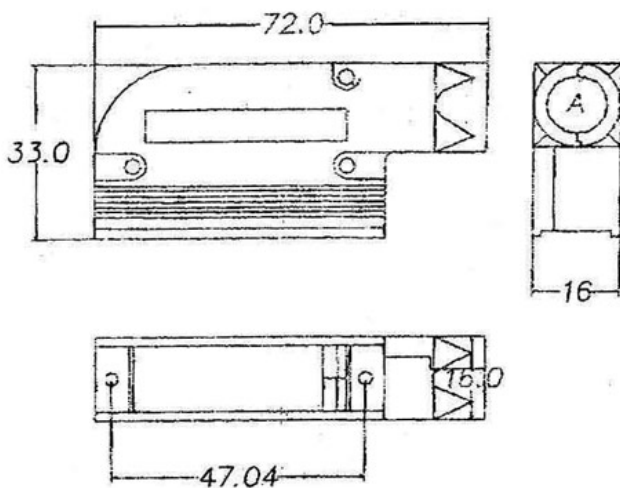

# CANNON 25 Kryt LS CELOkovový 90°

Typ krytu	<b>pro konektory D-Sub</b>
Použití konektorů	<b>D-Sub HD 44pin, D-sub 25pin</b>
Provedení konektoru	<b>stíněný</b>
Závit	<b>UNC4-40</b>
Systém zajištění	<b>rýhované šrouby</b>
Obsah soupravy	<b>kompletní krytka</b>
Způsob zavření	<b>sešroubováním</b>
Materiál tělesa	<b>kov</b>
Prostorová orientace	<b>úhlové 90°</b>

A: FOR CABLE DIA. 7.5, 9, 11, 13,

LONG SCREWS WITH SLOTTED x 2 PCS