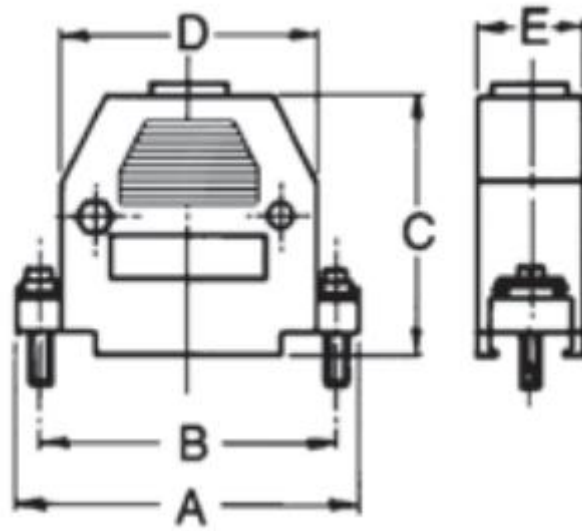

## CANNON 15 Kryt KOVOVÝ

Dimensions A: 39,9 mm

Dimensions B: 33,3 mm

Dimensions C: 35,5 mm

Dimensions D: 28,0 mm

Dimensions E: 16,0 mm