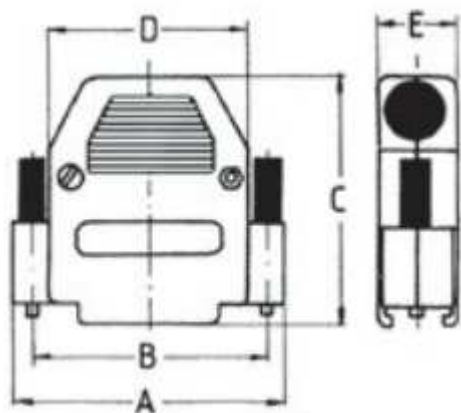

CANNON 25 Kryt 45° LS-KOVOVÝ

Dimensions A: 55,0 mm

Dimensions B: 47,0 mm

Dimensions C: 50,0 mm

Dimensions D: 41,0 mm

Dimensions E: 16,0 mm